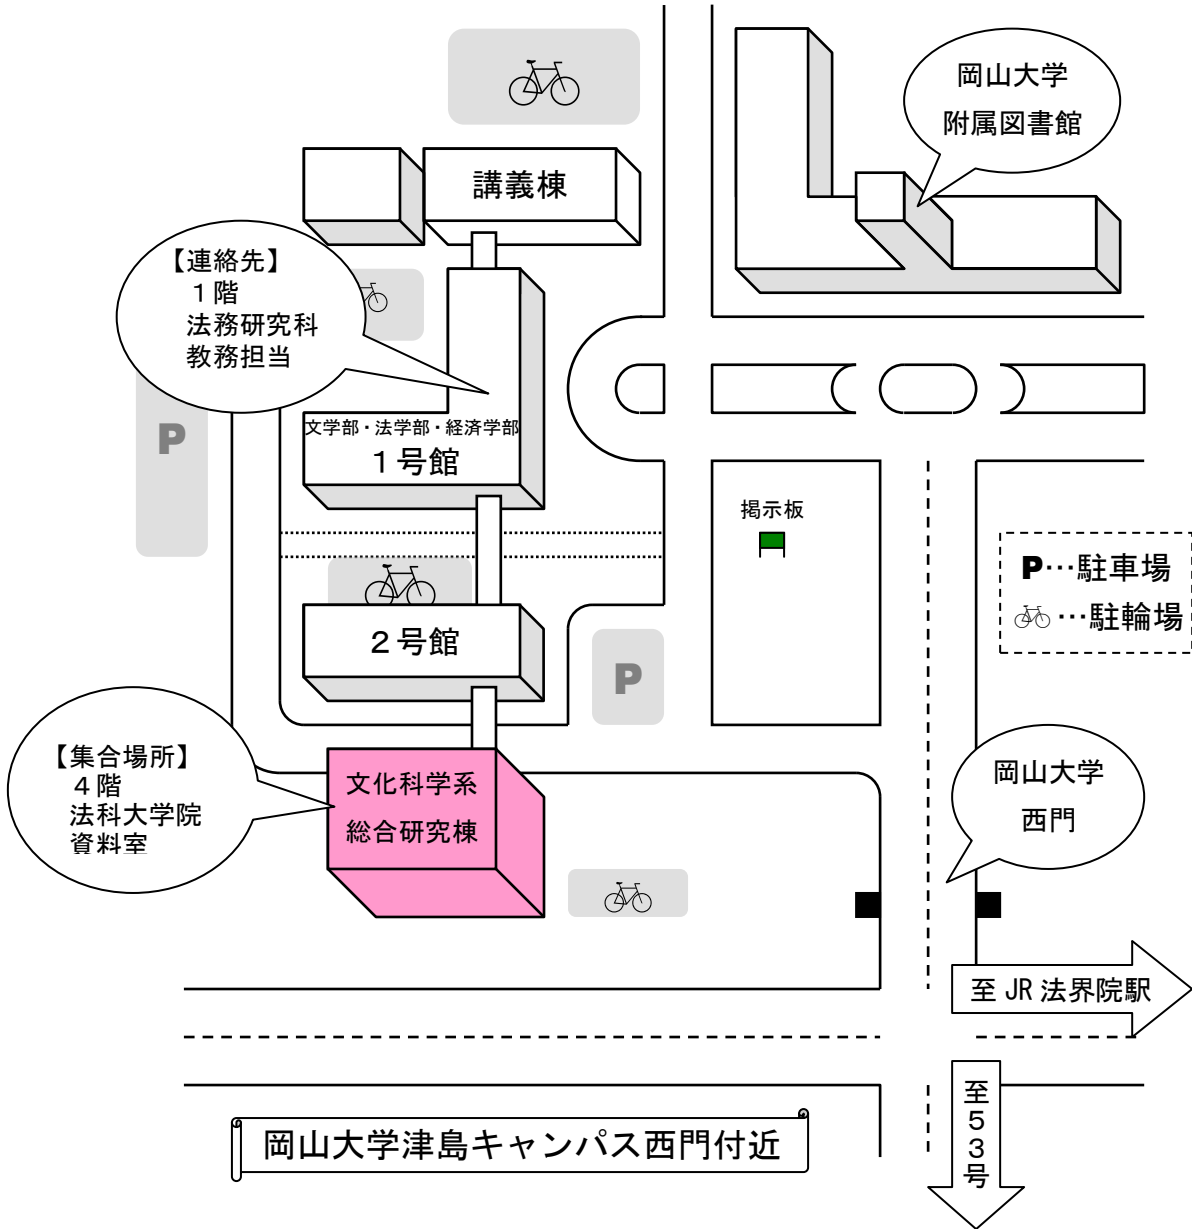

<会場案内図>

【岡山大学津島キャンパスまで】

- ・ JR岡山駅西口から「47」系統の岡電バスで「岡大西門」下車
- ・ タクシーでJR岡山駅西口から約10分