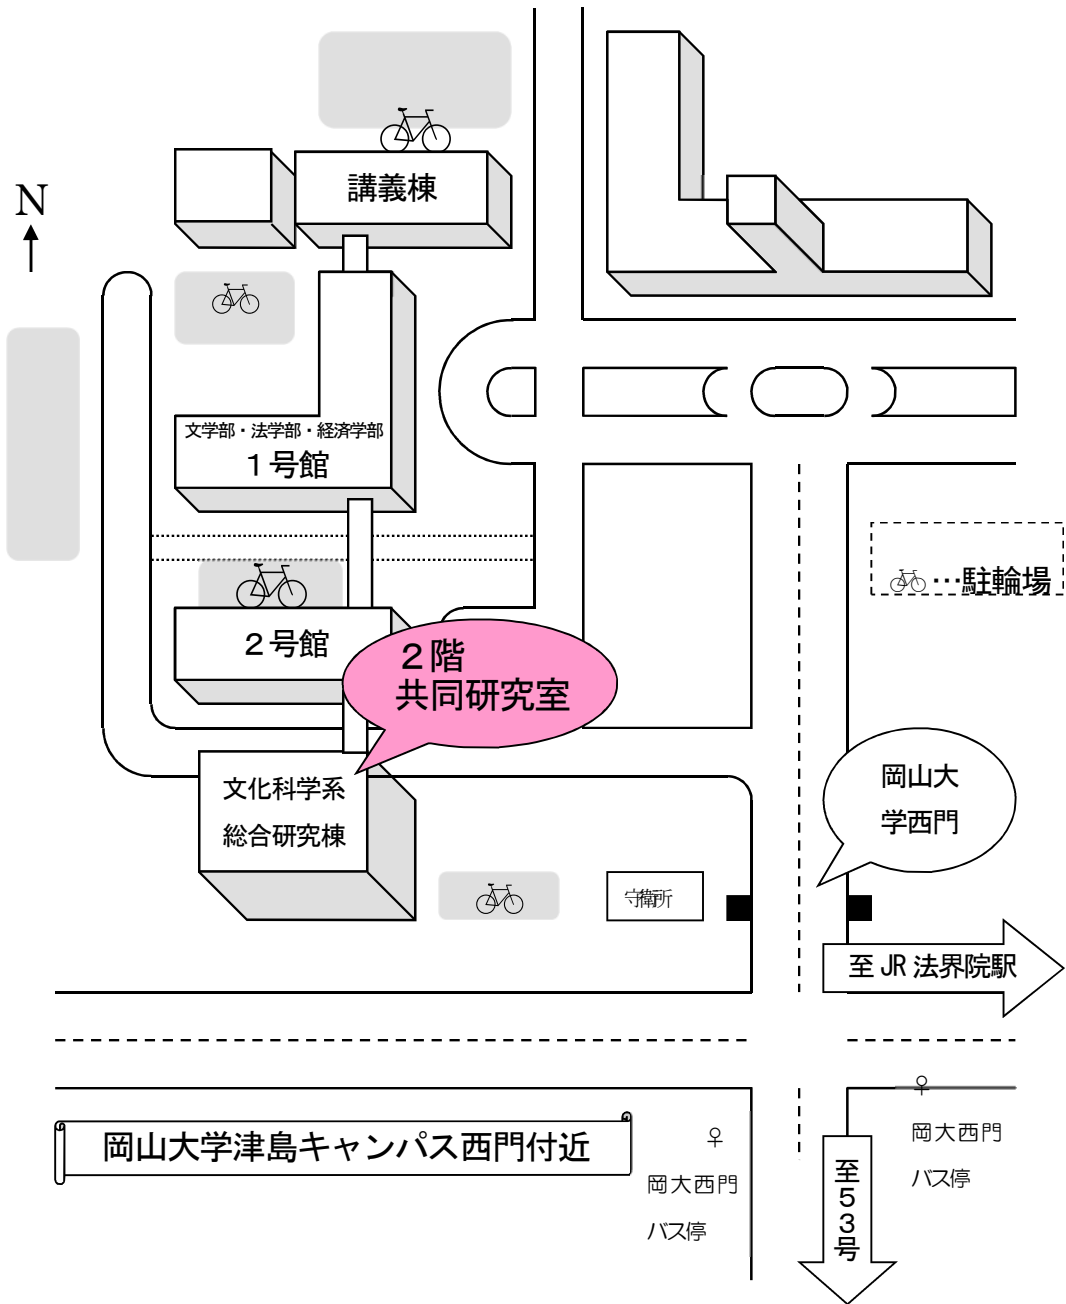

法科大学院全国キャラバン岡山会場案内図

- ・ JR岡山駅運動公園口（西口）から「47」系統の岡電バスで「岡大西門」下車
- ・ JR津山線「法界院駅」下車，徒歩約20分
- ・ タクシーでJR岡山駅運動公園口（西口）から約10分

※問い合わせ先

岡山大学大学院社会文化科学研究科等事務部
法務研究科教務担当

TEL 086-251-7358