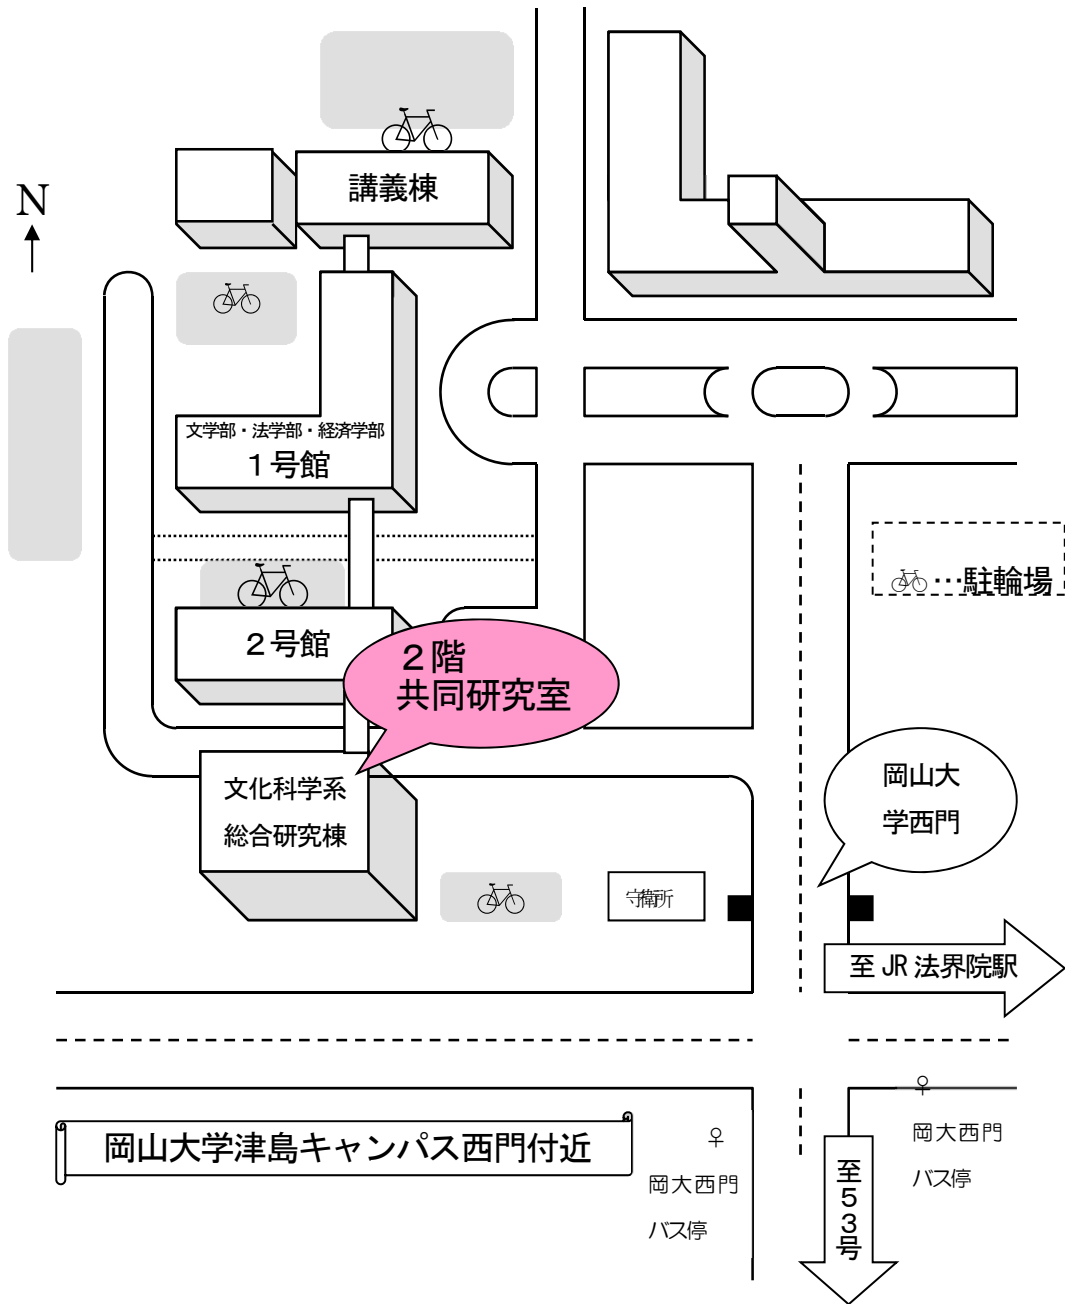

## 法科大学院全国キャラバン岡山会場案内図

- ・ JR岡山駅運動公園口（西口）から「47」系統の岡電バスで「岡大西門」下車
- ・ JR津山線「法界院駅」下車，徒歩約20分
- ・ タクシーでJR岡山駅運動公園口（西口）から約10分