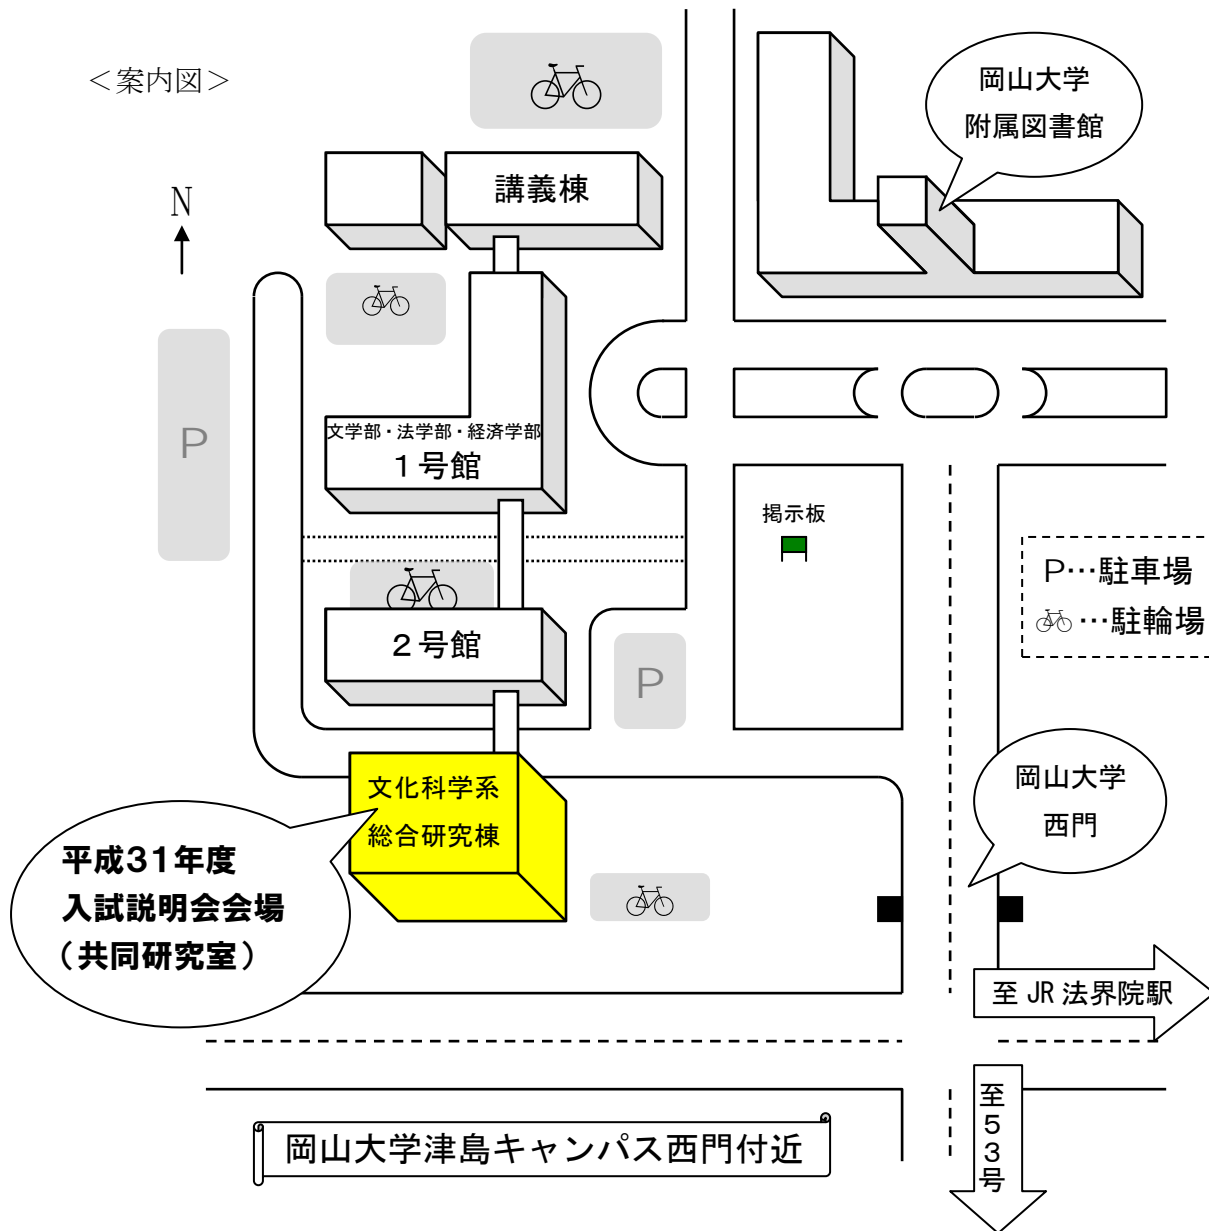

<案内図>

【岡山大学津島キャンパスまで】

- ・ JR岡山駅西口から「47」系統の岡電バスで「岡大西門」下車
- ・ タクシーでJR岡山駅西口から約10分